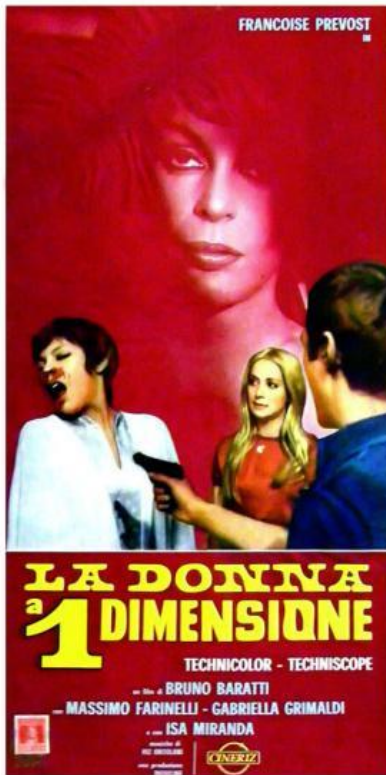

DONNA A UNA DIMENSIONE (LA) – LA MARCUSIANA

La giovane moglie di un cinico industriale, per riempire la noia delle sue giornate, si avvicina all'ambiente della contestazione sessantottesca. Per dar prova della propria fede rivoluzionaria, promette di far saltare in aria la fabbrica del marito, e a questo scopo "arruola" i due figli minorenni, che però disertano all'ultimo momento. Derisa e delusa, l'aspirante rivoluzionaria si suicida.

DRAMMATICO

VERSIONI

REGIA	Bruno Baratti
CAST	Françoise Prévost Isa Miranda Massimo Farinelli Gabriella Grimaldi
FOTOGRAFIA	Colore
ANNO	1969
AREA	Italia